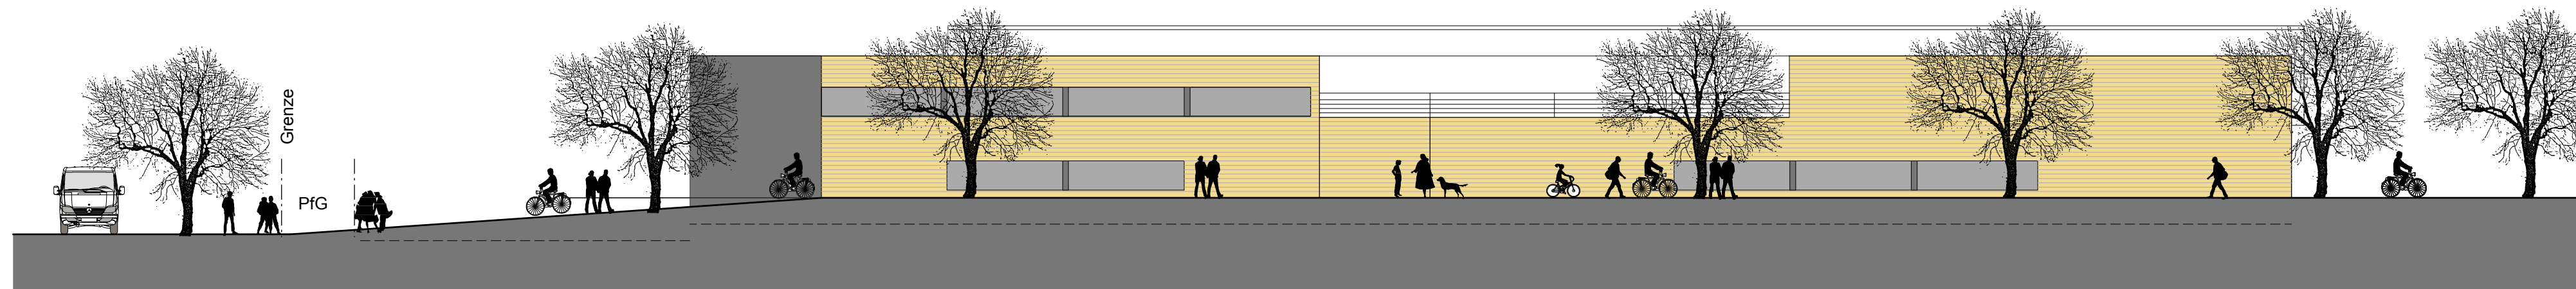

Ansicht von Nordwesten

Ansicht von Südwesten

Ansicht von Südosten

Vorentwurf

Stand: 17.09.2010

BV 10-756

Neubau einer Bäckerei

Zwischen den Wegen, 73235 Weilheim

Plan:

Ansichten

M 1/200

Bauherrschaft:

Bernd Sigel,
Scholderplatz 24, 73235 Weilheim / Teck

Frank Göbel Freier Architekt Schloßplatz 9 73230 Kirchheim unter Teck
Tel: 07021 / 48 845 - 35, Fax: 07021 / 48 845 - 45